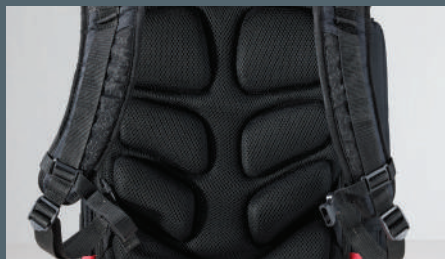

77 вариантов хранения и 30 гибких вариантов крепления: свобода индивидуальной комплектации.

Устойчивое положение: основание рюкзака в форме поддона обеспечивает устойчивость рюкзака при открывании.

Прочная, нескользящая ручка: большая, нескользящая и очень удобная ручка изготовлена из твёрдых и мягких материалов.

Эргономичные, дышащие элементы для переноски: максимальный комфорт при ношении на спине благодаря хорошо вентилируемой подкладке с задней стороны рюкзака.

Стойкий материал 1680D: прочный, брызгозащитный наружный материал из полиуретановой ткани.

Долговечная и прочная застёжка-молния YKK: легкоподвижная, стойкая, запираемая.

Защищённое боковое отделение: надёжная защита для чувствительных инструментов, таких как измерительные приборы.*

Удобно носить людям любого телосложения: легко регулируемые плечевые и нагрудные ремни обеспечивают хорошее распределение веса.